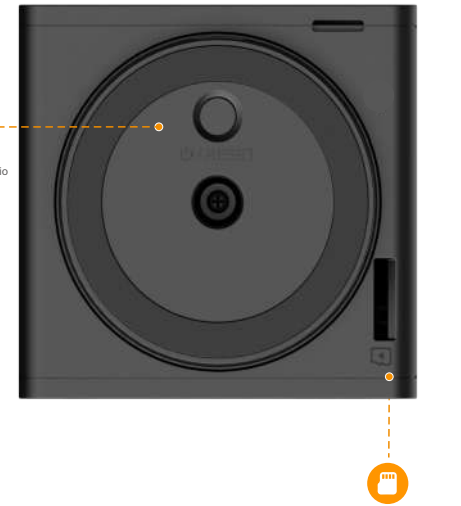

Vista frontal

Vista posterior

Vista inferior

Presupuesto

Cámara

CMOS progresivo de 1/2,7"
 5 MP (2880 x 1620)
 Visión nocturna: distancia de 20 m (66 pies), lente fija de 3,6 mm
 Campo de visión: 87° (H), 48° (V), 108° (D) 0-355° de giro y 0-90° de inclinación
 Pantalla de 2,4 pulgadas